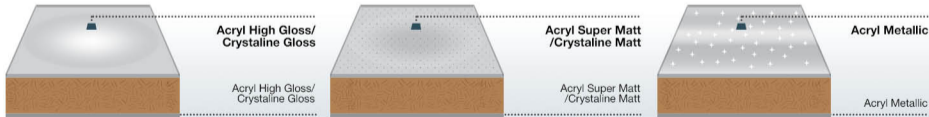

Виготовлення нестандартних замовлень до 14 днів

Партнери в усіх регіонах України

Лояльність для постійних замовників

24-7 Відправлення ≤ 24 годин, виготовлення ≤ 7 днів

ВАРІАНТИ ВИГОТОВЛЕННЯ ПЛИТ

ETALON

DUO

PREMIUM

*HS - високоміцне зворотнє покриття для Acryl чорного або білого кольору в залежності від верхнього покриття

*HC - високоміцне зворотнє покриття для Crystalline в колір верхнього покриття

КУХНІ

СТОЛИ