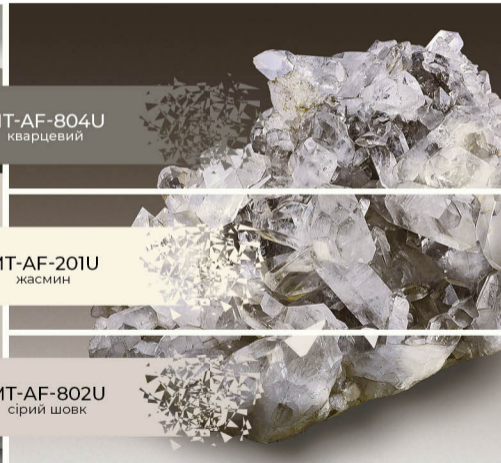

SUPER MATT (MT-AF)

MT-AF-202U
МОККО

MT-AF-001U
ультра білий

LUXEFORM Acryl

SUPER MATT (MT-AF)

MT-AF-804U
кварцевий

MT-AF-201U
жасмин

MT-AF-802U
сірий шовк