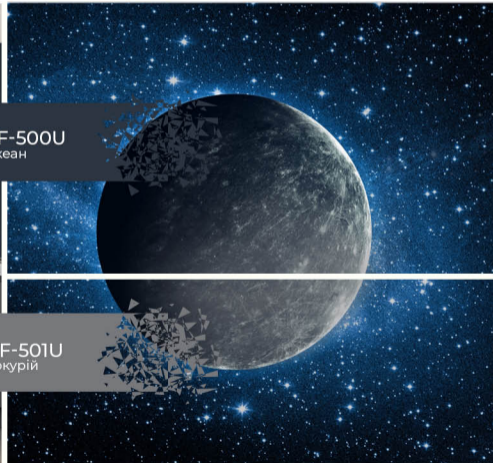

MT-AF-500U
океан

MT-AF-501U
меркурий