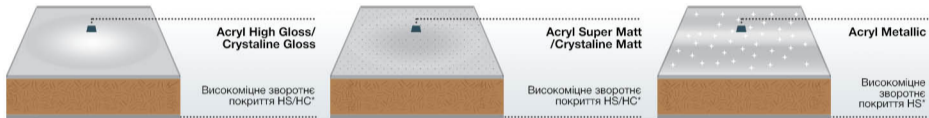

Виготовлення нестандартних замовлень до 14 днів

Партнери в усіх регіонах України

Лояльність для постійних замовників

24-7 Відправлення ≤ 24 годин, виготовлення ≤ 7 днів

ВАРІАНТИ ВИГОТОВЛЕННЯ ПЛИТ

ETALON

DUO

PREMIUM

*HS - високоміцне зворотнє покриття для Acryl чорного або білого кольору в залежності від верхнього покриття

*HC - високоміцне зворотнє покриття для Crystalline в колір верхнього покриття

КУХНІ

СТОЛИ